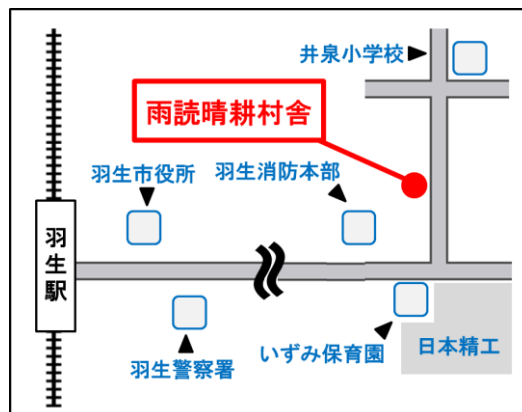

【準備】動きやすい服装、着替え、長靴、軍手、帽子、タオル、水筒など
※お昼は軽食をご用意します。
各種パンの販売も行っていますのでご利用ください。

【対象】小学生・幼稚園児・保育園児とその保護者
※1グループに1人は保護者が同伴下さい

【費用】1人 300円 (保護者も同額) レクリエーション保険、軽食代

【定員】30名 (先着順、保護者も含む)

※雨天決行 内容を若干変更して実施いたします