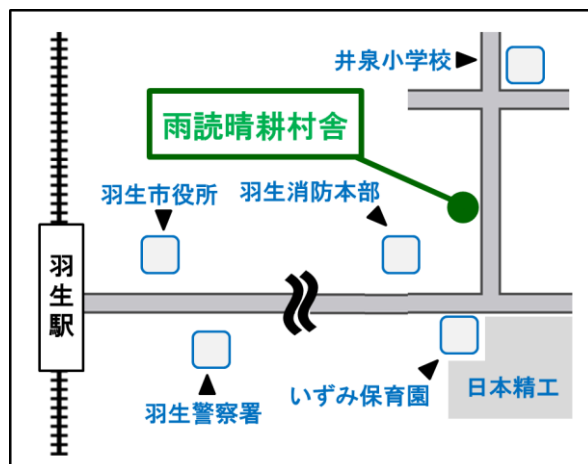

羽生 親子の田んぼ自然科学教室

【主催】NPO法人雨読晴耕村舎

【助成】子どもゆめ基金

6月4日(土) 10時～15時

耕さない田んぼの田植え

種をつけて枯れたレンゲの中に稲を植えていく!?

【講師】後藤 雅浩 (NPO雨読晴耕村舎 代表)

【場所】 雨読晴耕村舎 (糧工房) 羽生市藤井下組666番地1

【準備】 動きやすい服装、着替え、長靴、軍手、帽子、タオル、水筒など
※お昼に軽食をご用意いたします(有料)

【対象】 小学生・幼稚園児・保育園児とその保護者
※1グループに1人は保護者が同伴下さい

【費用】 無料

【定員】 30名 (先着順、保護者も含む)

※雨天決行 内容を若干変更して実施いたします

National Institution For Youth Education
独立行政法人 国立青少年教育振興機構
「子どもゆめ基金助成活動」

体験の風を
おこそう

申込方法は裏面をご覧ください